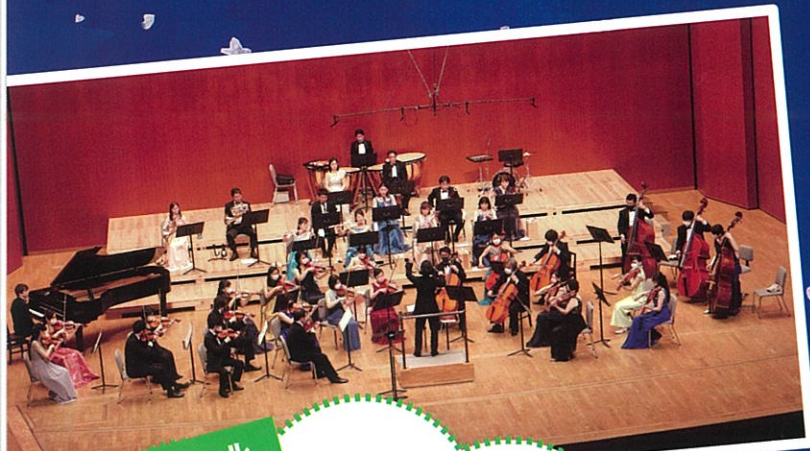

□主催：(公財)岡山文化芸術創造 文化庁文化芸術振興費補助金(劇場・音楽堂等機能強化推進事業)
□共催：岡山市 独立行政法人日本芸術文化振興会

きく・みる・またぶ シンフォニーは友達！2022 宇宙旅行へレッツゴー！

大ホール

弦楽器体験

13:00 ~ 13:45

講師：岡フィルメンバー
対象：小学生[50名]
大ホールで弦楽器を弾いてみよう！
初心者大歓迎！

輝け！未来のマエストロ ～指揮者体験～

14:15 ~ 15:00

講師：米田覚士
対象：小学生[10名]
コンサートで指揮をされていた、
米田覚士さんに指揮の方法を
直接教えてもらえます！

要申込

今年のテーマはズバリ「宇宙」！
宇宙ってどんなところだろう？
どんな星があるのかな？
知られざる「宇宙」のことを
宇宙とつながりが深い
音楽とともに紹介します！
さあ、宇宙旅行へ出発だ！

大ホール

宇宙旅行へレッツゴー！ (コンサート)

11:00 ~ 11:45

指揮：米田覚士
管弦楽：岡山フィルハーモニック管弦楽団
オーケストラの生演奏をホールで体験！
宇宙の世界を音楽でお届けします！

4F ホワイエ&6F ロビー

フリースペース なるほど、宇宙！

10:30 ~ 15:40

宇宙についてもっと深堀りしてみよう！
実は岡山は「天文王国」と呼ばれているほど、
星空がとってもきれいなんだ。
月や星の写真、宇宙や惑星の解説、さらに貴重な本物の
隕石も展示！たくさん学んで、宇宙博士になれる…かも！？
協力：岡山天文博物館、人と科学の未来館サイビア
倉敷科学センター、京都大学 ダジック・アース

スタジオ1