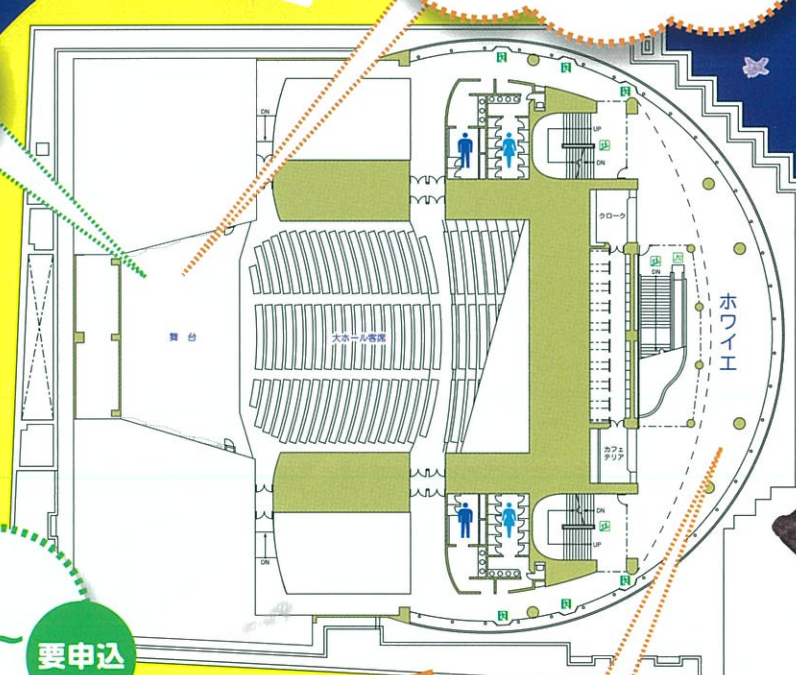

講師：米田覚士
対象：小学生[10名]
コンサートで指揮をされていた、
米田覚士さんに指揮の方法を
直接教えてもらえます！

要申込

今年のテーマはズバリ「宇宙」！
宇宙ってどんなところだろう？
どんな星があるのかな？
知られざる「宇宙」のことを
宇宙とつながりが深い
音楽とともに紹介します！
さあ、宇宙旅行へ出発だ！

大ホール

宇宙旅行へレッツゴー！ (コンサート)

11:00 ~ 11:45

指揮：米田覚士
管弦楽：岡山フィルハーモニック管弦楽団
オーケストラの生演奏をホールで体験！
宇宙の世界を音楽でお届けします！