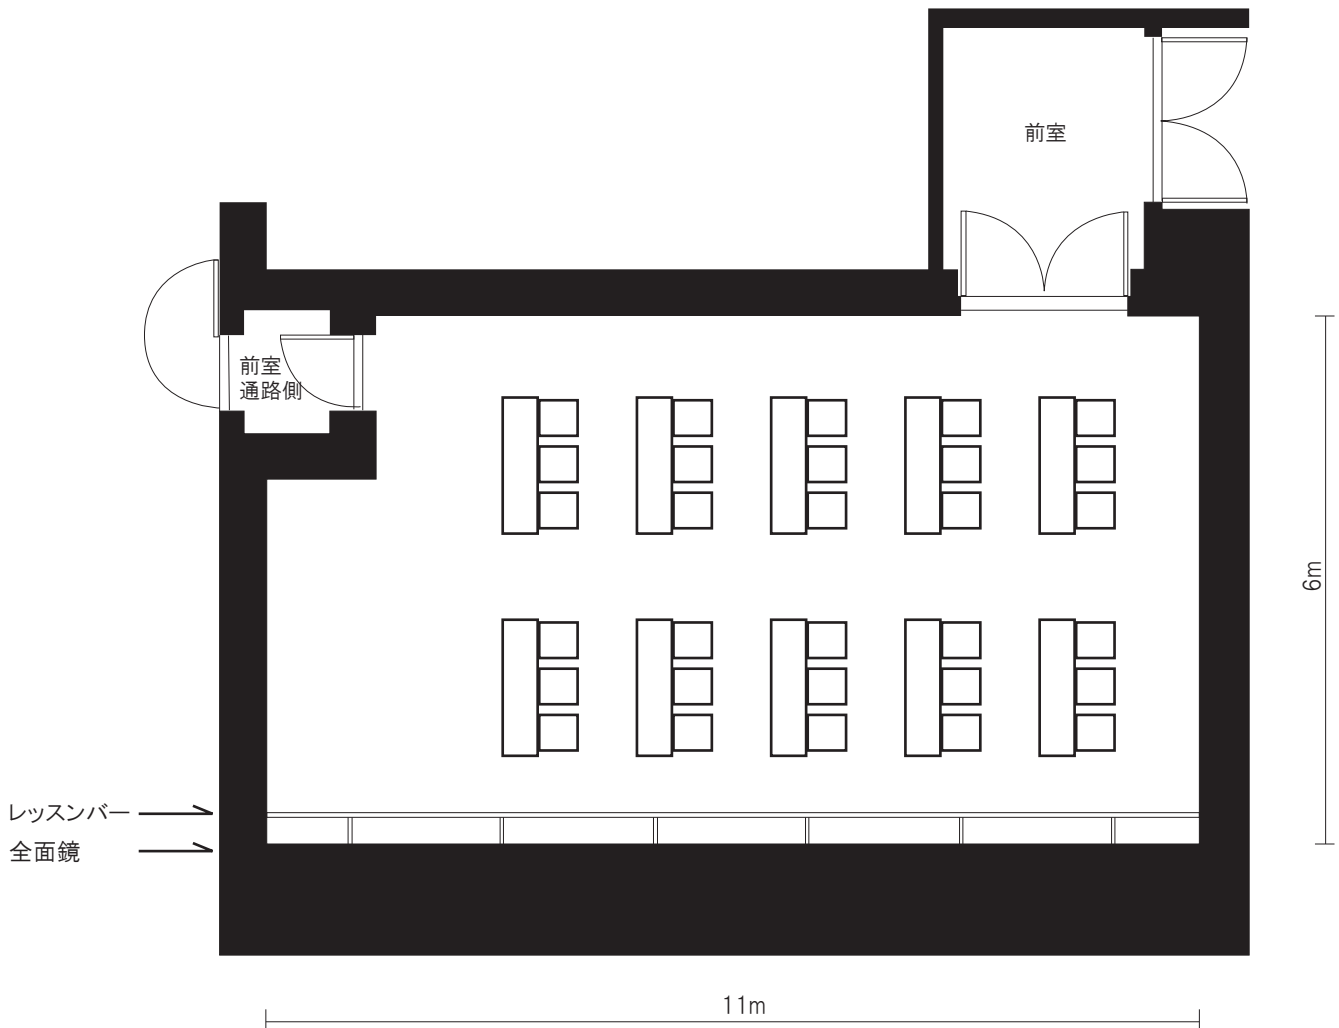

# スタジオ2

土足禁止(養生マットあり)

机 (180 × 45) = 10本  
椅子 = 30