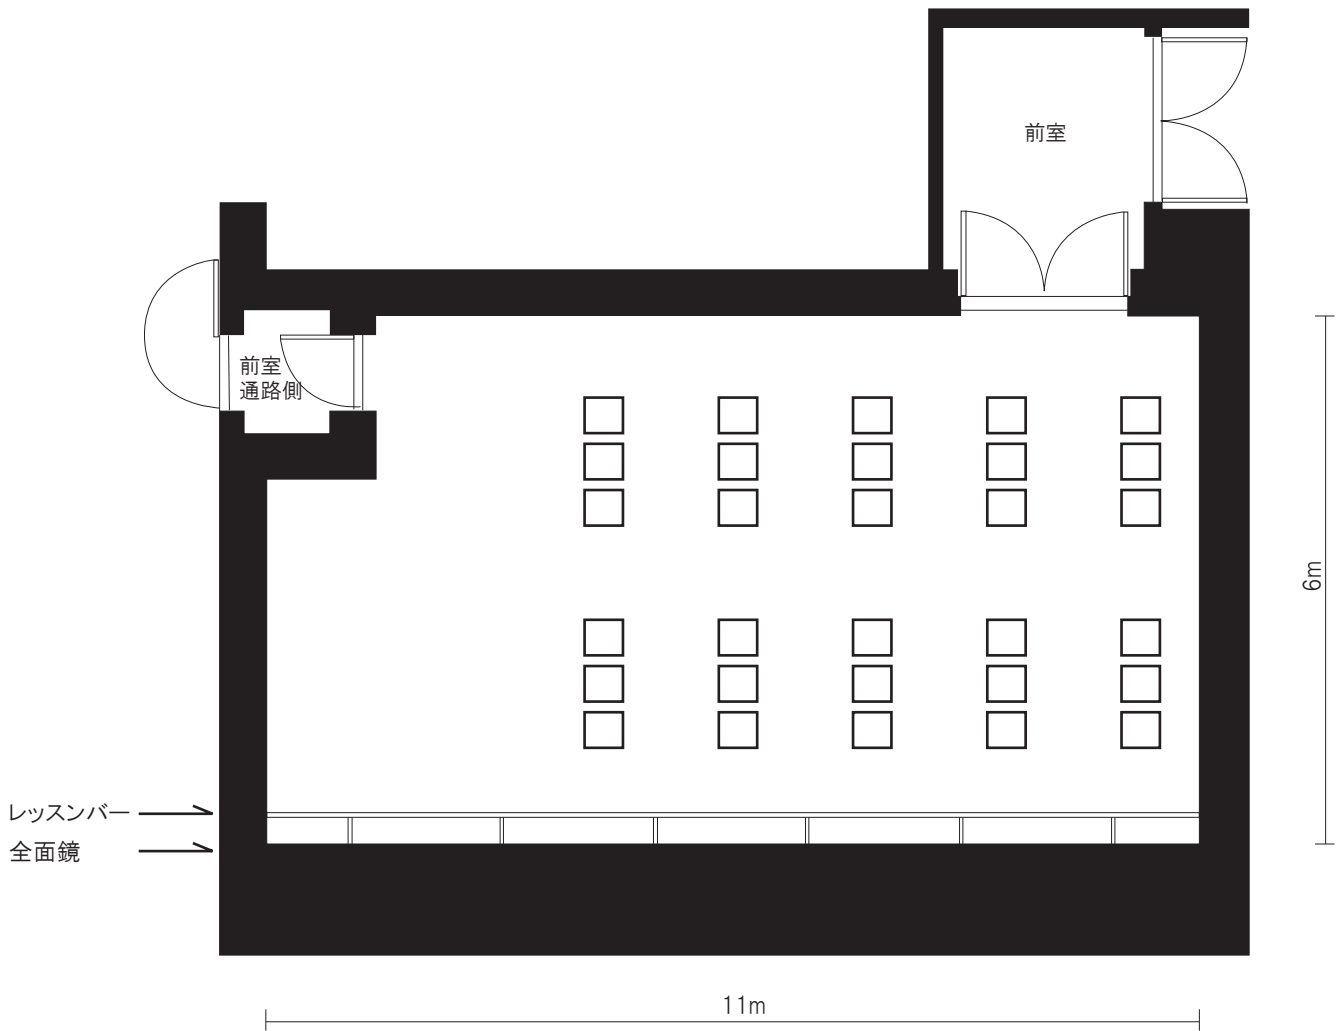

スタジオ2  
土足禁止(養生マットあり)

椅子=30